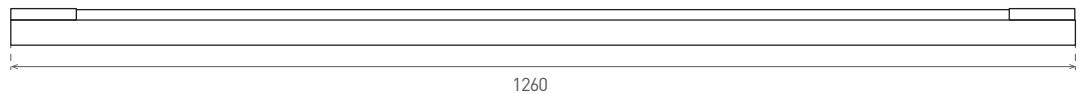

LED AURA

A++ A

NEUTRAL WHITE

- LED SMD LÁMPA
- lámpatest: fehér acéllemez
- diffúzor/ búra: polisztirol (PS)
- energiatékony cseréje a T8 fénycsővel rendelkező lámpáknak
- magas hatékonyságú LED modul
- LED SMD 2835 technológia
- 50%- kal alacsonyabb energiafelhasználás összehasonlítva a T8-as fénycsővel és VVG előtétrel rendelkező lámpákkal
- élettartam 20 000 óra (ERP az irányelv)