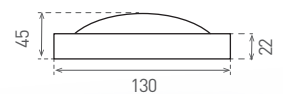

LED AURA

A++ A

NEUTRAL WHITE

- LED SMD LÁMPA
- lámpatest: fehér acéllemez
- diffúzor/ búra: polisztirol (PS)
- energiatékony cseréje a T8 fénycsővel rendelkező lámpáknak
- magas hatékonyságú LED modul
- LED SMD 2835 technológia
- 50%- kal alacsonyabb energiafelhasználás összehasonlítva a T8-as fénycsővel és VVG előtétrel rendelkező lámpákkal
- élettartam 20 000 óra (ERP az irányelv)