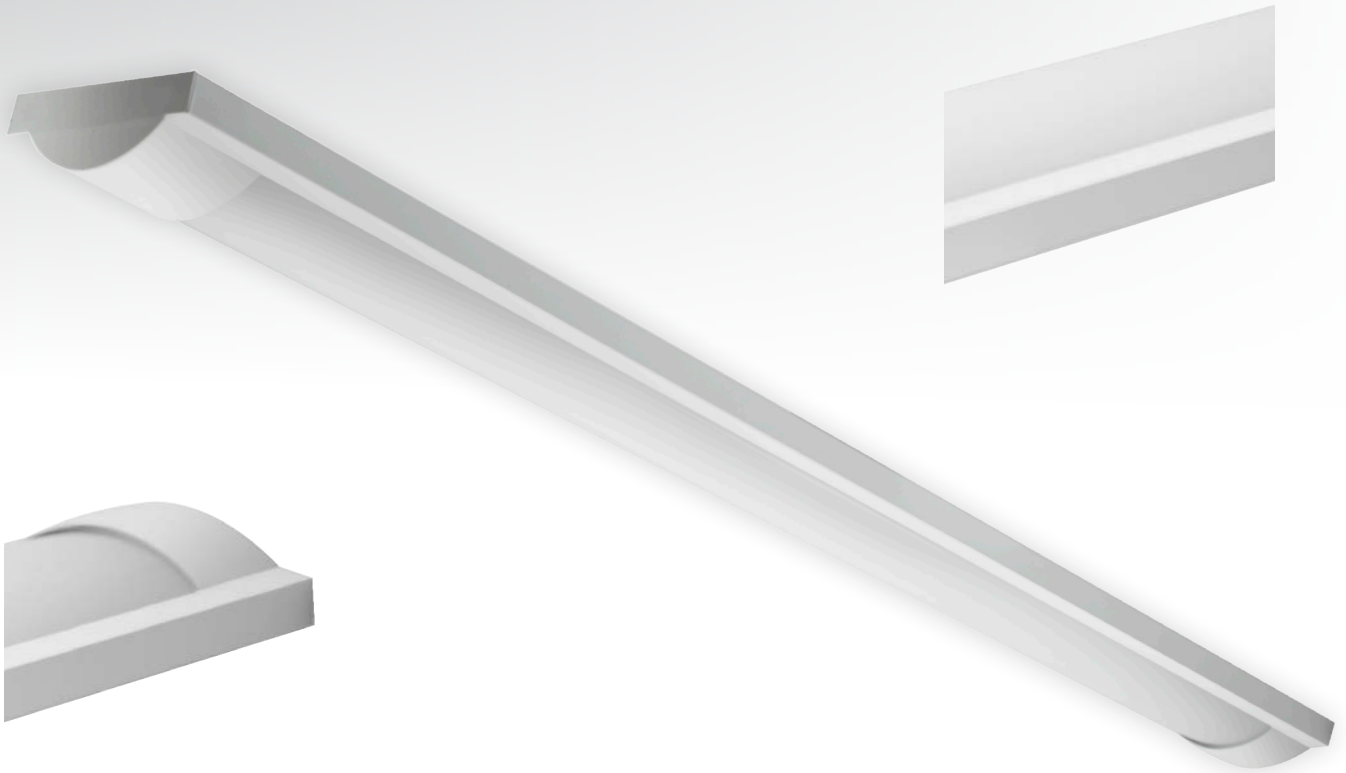

LED AURA

A++ A

NEUTRAL WHITE

- LED SMD LÁMPA
- lámpatest: fehér acéllemez
- diffúzor/ búra: polisztirol (PS)
- energiatékony cseréje a T8 fénycsővel rendelkező lámpáknak
- magas hatékonyságú LED modul
- LED SMD 2835 technológia
- 50%- kal alacsonyabb energiafelhasználás összehasonlítva a T8-as fénycsővel és VVG előtétrel rendelkező lámpákkal
- élettartam 20 000 óra (ERP az irányelv)

							$\frac{T_c}{CCT}$	$\frac{Ra}{CRI}$		
LED AURA 36W NW	GXLS160	8592660114781	36	2600	2x96	neutrális fehér	4000-4200K	≥80	0,9	1/6